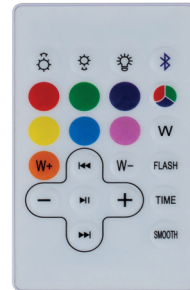

DE

TECHNISCHE DATEN

Anschlüsse	1x USB Typ-C Buchse
Spannungsversorgung	5 V DC, 1 A per USB-C 5,5 V DC 272 mA per Solar
Solarpanel	1,5 W
Batterietyp	Lithium-Ionen (wiederaufladbar)
Batteriekapazität	2200 mAh
Batterielaufzeit	ca. 6 h
Ladedauer	ca. 4 h (USB Typ-C) ca. 10 h (Solarpanel)
Leuchtmittel	12x RGB LED
Leistung LEDs	2 W
Lebensdauer	ca. 50.000 h
Lautsprecherleistung	2x 5 W
Bluetooth® Version	V 5.0
Schutzklasse	IP44
Umgebungstemperatur	-13°C - +35° C
Maße (BxHxT)	34 x 150 x 34 cm
Gewicht	5,4 kg
Farbe	weiß / schwarz

HIGHLIGHTS

- ✓ Die Lampe sorgt für eine stimmungsvolle Beleuchtung von Garten, Terrasse, Balkon oder Innenbereich.
- ✓ Integrierte Bluetooth®-Stereolautsprecher für kabellosen Musikgenuss
- ✓ 12 farbwechselnde RGB-LEDs, stufenlos dimmbar
- ✓ Inklusive Fernbedienung, um das Licht ein- und auszuschalten, verschiedene Beleuchtungsmodi einzustellen, Beleuchtungsfarben auszuwählen und Musik zu steuern.
- ✓ Eingebauter 2200-mAh-Li-Ion-Akku für tragbare Stromversorgung
- ✓ Laden Sie den Akku über das mitgelieferte USB-C-Kabel oder das polykristalline Solarpanel auf
- ✓ Schutzklasse IP44 - geschützt vor festen Fremdkörpern >1mm und gegen Spritzwasser
- ✓ UV beständiges Material für Langlebigkeit des Lampenschirms
- ✓ Sicherer Stand der Lampe durch schweren Standfuß

HIGHLIGHTS

- ✓ The lamp provides atmospheric lighting for garden, terrace, balcony or indoor
- ✓ Integrated Bluetooth® stereo speaker for wireless music enjoyment
- ✓ 12 color-changing RGB LEDs, infinitely dimmable
- ✓ Includes remote control to turn the light on and off, set different lighting modes, select lighting colors and control music
- ✓ Built-in 2200mAh Li-Ion battery for portable power.
- ✓ Charge the battery via the included USB-C cable or the polycrystalline solar panel
- ✓ IP44 rated - protected from solid foreign objects >1mm and against water splashes
- ✓ UV resistant material for longevity of the lampshade
- ✓ Safe stand of the lamp due to heavy base