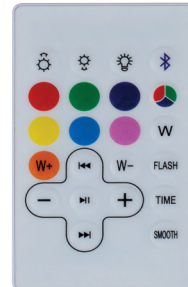

HIGHLIGHTS

- ✓ Die Lampe sorgt für eine stimmungsvolle Beleuchtung von Garten, Terrasse, Balkon oder Innenbereich.
- ✓ Integrierte Bluetooth®-Stereolautsprecher für kabellosen Musikgenuss
- ✓ 12 farbwechselnde RGB-LEDs, stufenlos dimmbar
- ✓ Inklusive Fernbedienung, um das Licht ein- und auszuschalten, verschiedene Beleuchtungsmodi einzustellen, Beleuchtungsfarben auszuwählen und Musik zu steuern.
- ✓ Eingebauter 2200-mAh-Li-Ion-Akku für tragbare Stromversorgung
- ✓ Laden Sie den Akku über das mitgelieferte USB-C-Kabel oder das polykristalline Solarpanel auf
- ✓ Schutzklasse IP44 - geschützt vor festen Fremdkörpern >1mm und gegen Spritzwasser
- ✓ UV beständiges Material für Langlebigkeit des Lampenschirms
- ✓ Sicherer Stand der Lampe durch schweren Standfuß

ZUBEHÖR

- Fernbedienung
- Ladekabel - 2m USB Typ-C
- Batterie - Knopfzelle CR2025
- Bedienungsanleitung

EN

TECHNICAL DATA

Connections	1x USB Typ-C socket
Power supply	5 V DC, 1 A via USB-C 5.5 V DC 272 mA per Solar
Solar panel	1.5 W
Type of battery	Lithium-ion (rechargeable)
Battery capacity	2200 mAh
Battery run time	approx. 6 h
Charging time	approx. 4 h (USB Typ-C) approx. 10 h (solar panel)
Light source	12x RGB LED
LED power	2 W
Lifetime	approx. 50,000 h
Speaker output power	2x 5W
Bluetooth® version	V5.0
Protection class	IP44
Ambient temperature	-13°C - +35° C
Dimension (WxHxD)	34 x 150 x 34 cm
Weight	5.4 kg
Colour	white / black