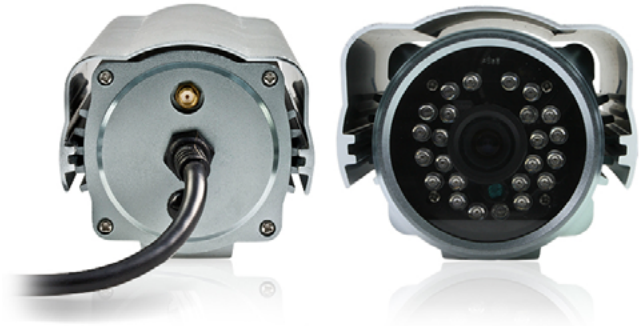

DATENBLATT