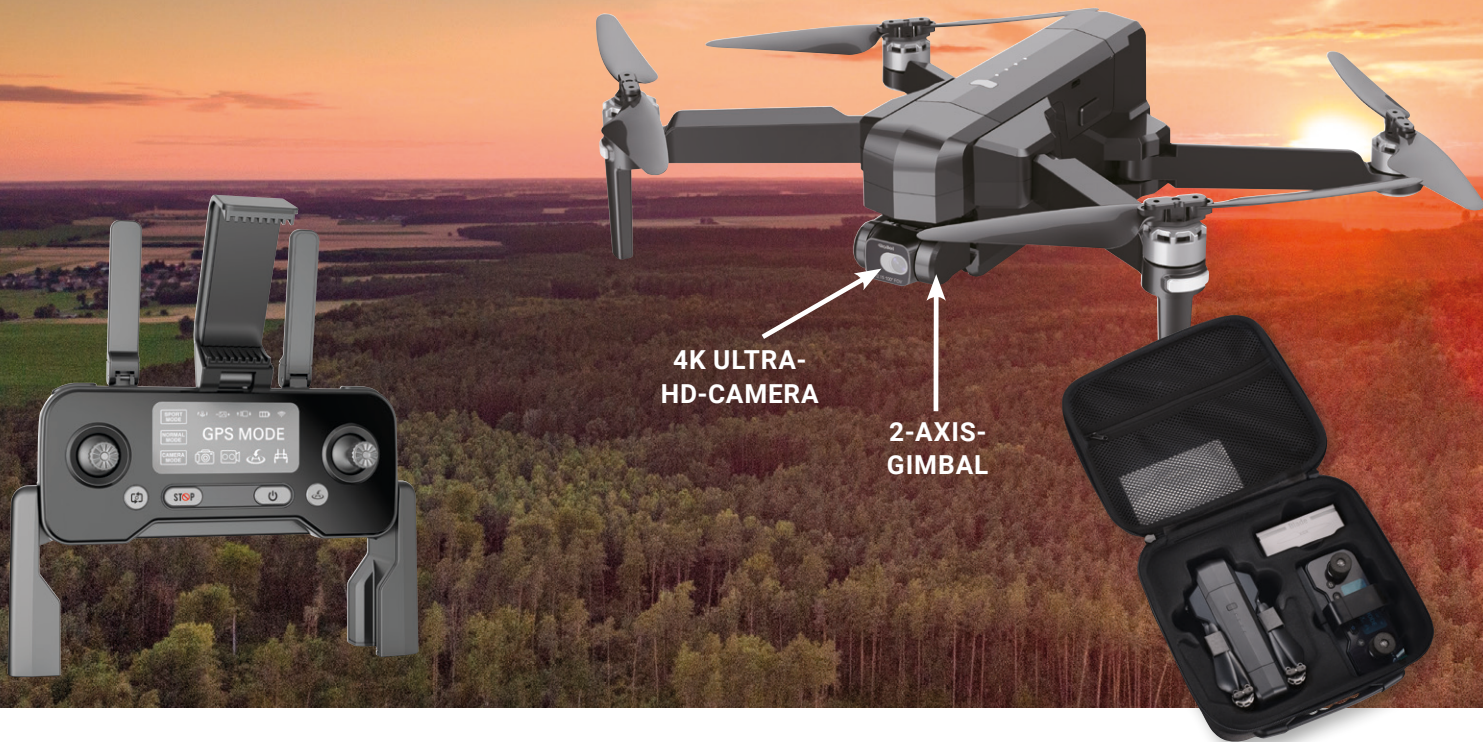

EN

Camera brand:	Rollei
Camera sensor:	1/3"-CMOS Sensor
Camera lens:	FOV 100° / F:2.15
Video resolution:	4K (3840 x 2160p, 30 fps) on memory card HD (1280 x 720p, 30 fps) on mobile device
Photo resolution:	4K (3840 x 2160p) on memory Card 4K (3840 x 2160p) on mobile device
Data format:	Video: MP4 | Photo: JPG
Remote control range:	approx. 1,000 - 1,500 m (without obstacles or interference)
WiFi range:	approx. up to 800m (without obstacles or interference)
Battery:	Drone: 11.1 V 2,500 mAh Remote control: 3.7 V 300 mAh
Flight time:	approx. 26 min
Charging time:	Drone: approx. 4.5 h Remote control: approx. 25 min
Dimensions:	450 x 405 x 80 mm (unfolded) 176 x 105 x 80 mm (folded)
Weight:	585 g

HIGHLIGHTS

- ✓ High battery capacity for approx. 26 min flight time
- ✓ Long remote control range of up to 1,500 m / WiFi range up to 800 m
- ✓ Very stable flight attitude based on GPS locating, built-in 6-axis gyroscope and air pressure sensors
- ✓ 4K Ultra HD ROLLEI camera with electronic image stabilization (EIS) and 2-axis gimbal for photo / video stabilization
- ✓ Various functions like way-point flight function, point of interest (POI), Follow-me function, one-key return function, etc.
- ✓ Free App with various opportunities such as photo filter, flight tracing, recording and much more

ACCESSORIES

- Remote control
- 32 GB microSDHC memory card with SD card adaptor
- 2,500 mAh Lithium-polymer battery (built in)
- 4x spare rotor blades including 12 screws
- USB charging cable
- Hexagonal socket wrench (1.5 mm)
- Storage case
- Instruction manual