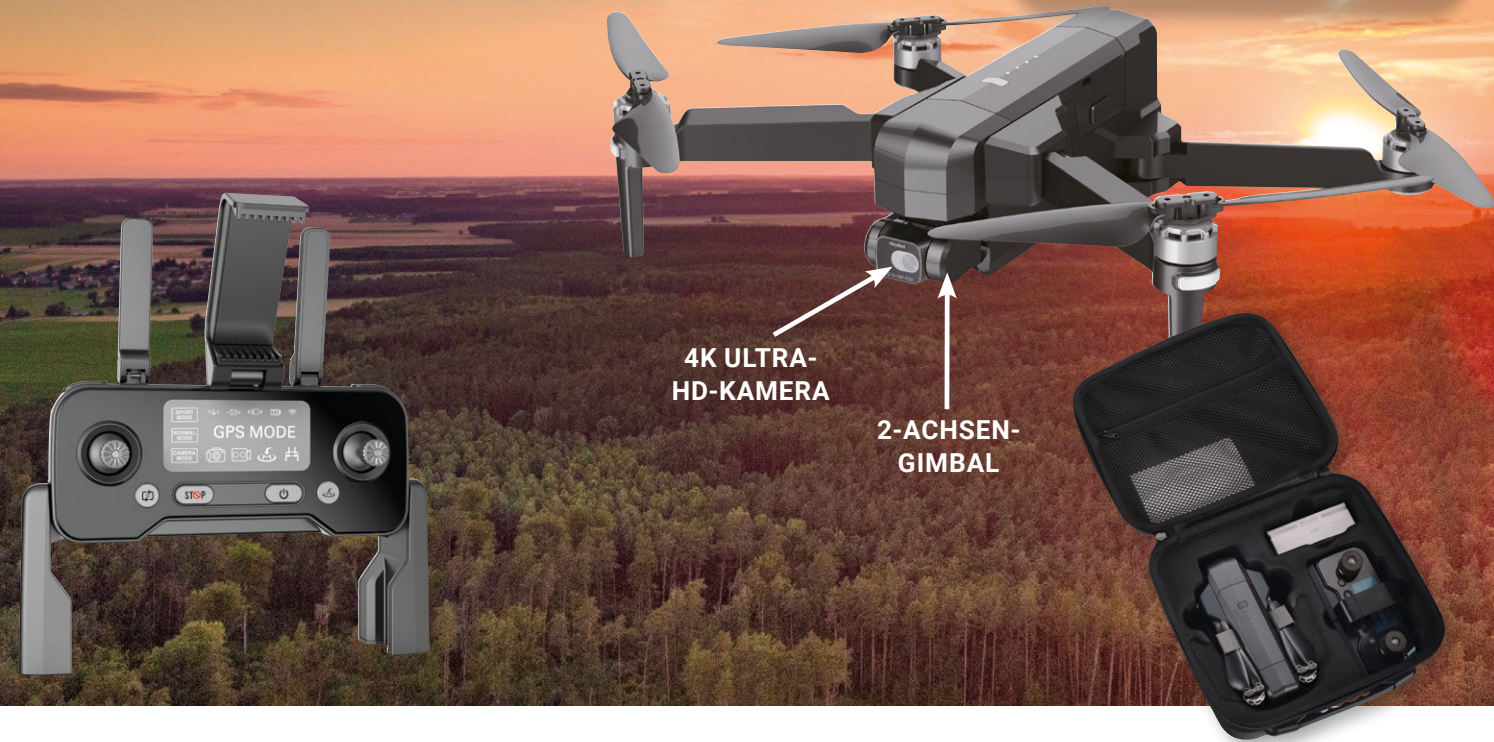

 Inkl. kostenfreies E-Learning „Drohnen 1x1 Deutschland“ in Zusammenarbeit mit DRONIQ

4K ULTRA-HD-KAMERA

2-ACHSEN-GIMBAL

Kamera-Marke:	Rollei
Kamera-Sensor:	1/3" CMOS Sensor
Kamera-Linse:	FOV 100° / F:2.15
Video-Auflösung:	4K (3840 x 2160p, 30 fps) auf Speicherkarte HD (1280 x 720p, 30 fps) auf Mobilgerät
Foto-Auflösung:	4K (3840 x 2160p) auf Speicherkarte 4K (3840 x 2160p) auf Mobilgerät
Datenformate:	Video: MP4 Foto: JPG
Reichweite der Fernsteuerung:	ca. 1.000 - 1.500 m (ohne Hindernisse oder Störungen)
WiFi-Reichweite:	ca. 800 (ohne Hindernisse oder Störungen)
Akku:	Drohne: 11,1 V 2.500 mAh Fernsteuerung: 3,7 V 300 mAh
Flugzeit:	ca. 26 min
Ladezeit:	Drohne: ca. 4,5 h Fernsteuerung: ca. 25 min
Abmessungen:	450 x 405 x 80 mm (aufgeklappt) 176 x 105 x 80 mm (zusammengeklappt)
Gewicht:	585 g

HIGHLIGHTS

- ✓ Hohe Akku-Kapazität für ca. 26 min Flugzeit
- ✓ Hohe Reichweite der Fernbedienung von bis zu 1.500 m / WiFi-Reichweite bis zu 800 m
- ✓ Besonders stabile Fluglage durch GPS-Ortung, eingebautes 6-Achsen Gyroskop und Luftdruck-Sensoren
- ✓ 4K Ultra HD ROLLEI Kamera mit elektronischem Bildstabilisator (EIS) und 2-Achsen Gimbal zur Foto- und Video-Stabilisierung
- ✓ Vielseitige Funktionen wie Way-Point-Flight Funktion, Point of Interest (POI), Follow me Funktion, One-Key-Return Funktion, etc.
- ✓ Kostenfreie App mit vielen Optionen wie Foto-Filter, Flugwegverfolgung, Flugdatenschreiber, u.v.m.