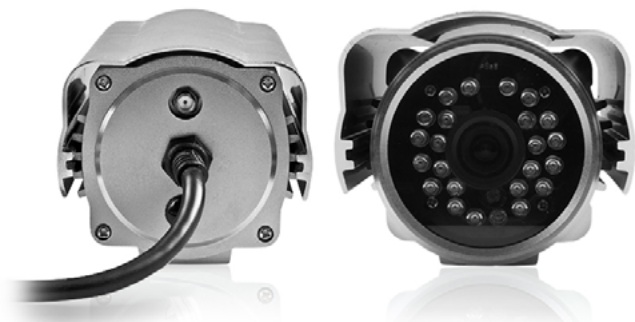

## Für mehr Sicherheit.

Mit der OD-2 bleiben Sie jederzeit informiert über alle Vorgänge in und um Ihr Haus herum.

IP-ÜBERWACHUNGSKAMERAS

**OD-2**

Die OD-2 ist optimal zur Überwachung für den Außenbereich z.B. von Eingangsbereichen oder Gartenanlagen geeignet. Über die kostenlose App oder den Browser haben Sie zu jeder Zeit vollen Zugriff auf die Funktionen Ihrer IP-Kamera und können die Vorgänge zu Hause im Blick behalten.

Sobald die Bewegungssensoren eine Aktivität im Überwachungsbereich wahrnehmen, sendet die Kamera eine Warnung per E-Mail direkt auf Ihr Handy. Dank den 24 Infrarot LEDs arbeitet die IP-Kamera auch bei Nacht mit einer Reichweite bis zu 20 m zuverlässig und für das menschliche Auge unauffällig.

### HIGHLIGHTS

- Videoauflösung 640 x 480 Pixel
- 24 Infrarot LED's zur Überwachung bei Dunkelheit
- Bewegungserkennung und E-Mail-Warnung
- Farbgetreue Aufnahmen durch integrierten IR-Filter
- Steuerungs-Software für PC, iPhone, iPad, Smartphone
- Netzwerkanschluss und Web-Server zur Datenübertragung
- Einfache Installation über Cloud supra space