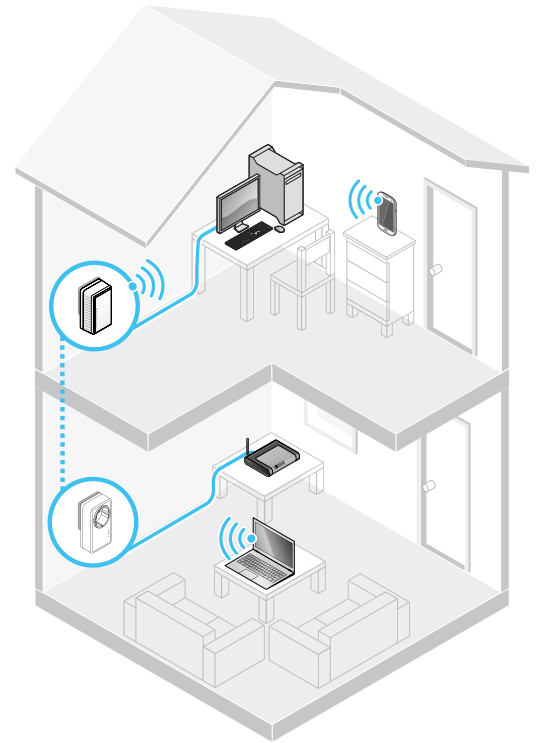

DATENBLATT

Technische Daten

PL-510 PT

Anschluss:	Ethernet, Integrierte Steckdose
Datenübertragungsrate:	Bis zu 500 Mbit/s, Ethernet bis zu 100 Mbit/s
Netzwerkssystem:	Home Plug AV
Stromversorgung:	Intern (240 V, Wechselstrom)
Umgebungstemperatur:	0°C bis +40°C

PL-510 W

Anschluss:	Ethernet
Datenübertragungsrate:	Bis zu 500 Mbit/s, WLAN bis zu 300 Mbit/s (300 m Reichweite), Ethernet bis zu 100 Mbit/s
Netzwerkssystem:	Home Plug AV, WLAN
Stromversorgung:	Intern (240 V, Wechselstrom)
Umgebungstemperatur:	0°C bis +40°C

LIEFERUMFANG

- ✓ Powerline PL-510 PT Steckdosen Adapter
- ✓ Powerline PL-510 W Steckdosen Adapter
- ✓ 1x Ethernet-Kabel
- ✓ Bedienungsanleitung